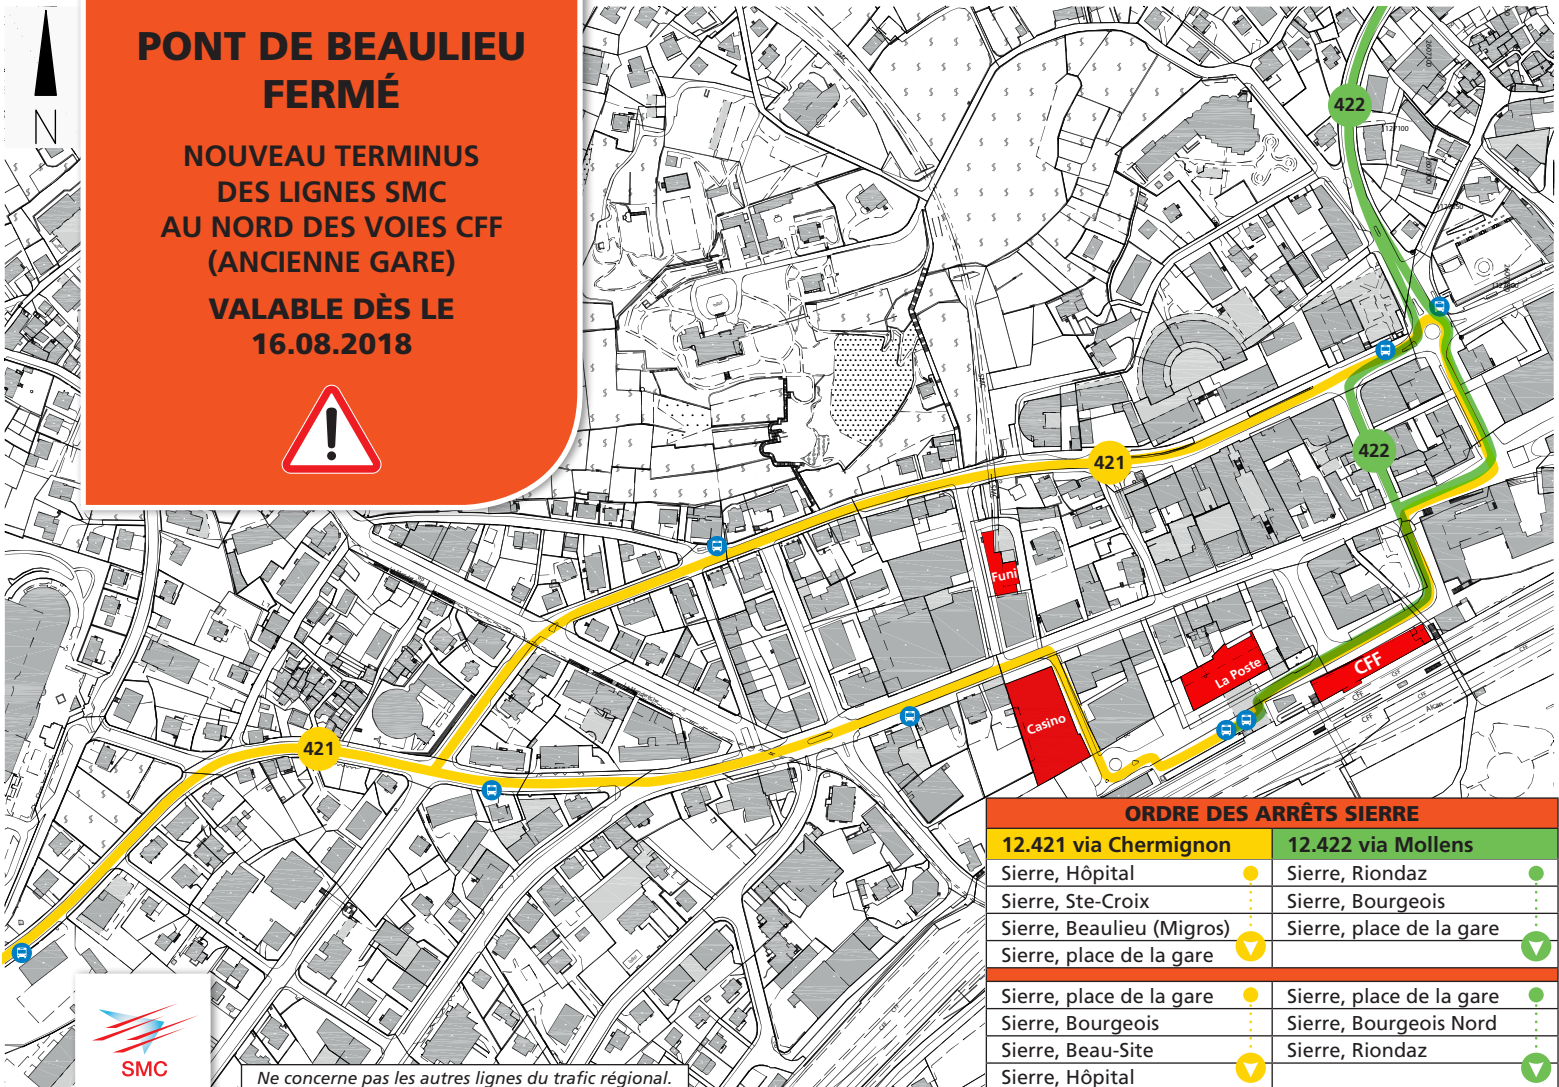

# PONT DE BEAULIEU FERMÉ

NOUVEAU TERMINUS  
DES LIGNES SMC  
AU NORD DES VOIES CFF  
(ANCIENNE GARE)

VALABLE DÈS LE  
16.08.2018

Ne concerne pas les autres lignes du trafic régional.

## ORDRE DES ARRÊTS SIERRE

12.421 via Chermignon	12.422 via Mollens
Sierre, Hôpital	Sierre, Riondaz
Sierre, Ste-Croix	Sierre, Bourgeois
Sierre, Beaulieu (Migros)	Sierre, place de la gare
Sierre, place de la gare	
Sierre, place de la gare	Sierre, place de la gare
Sierre, Bourgeois	Sierre, Bourgeois Nord
Sierre, Beau-Site	Sierre, Riondaz
Sierre, Hôpital	