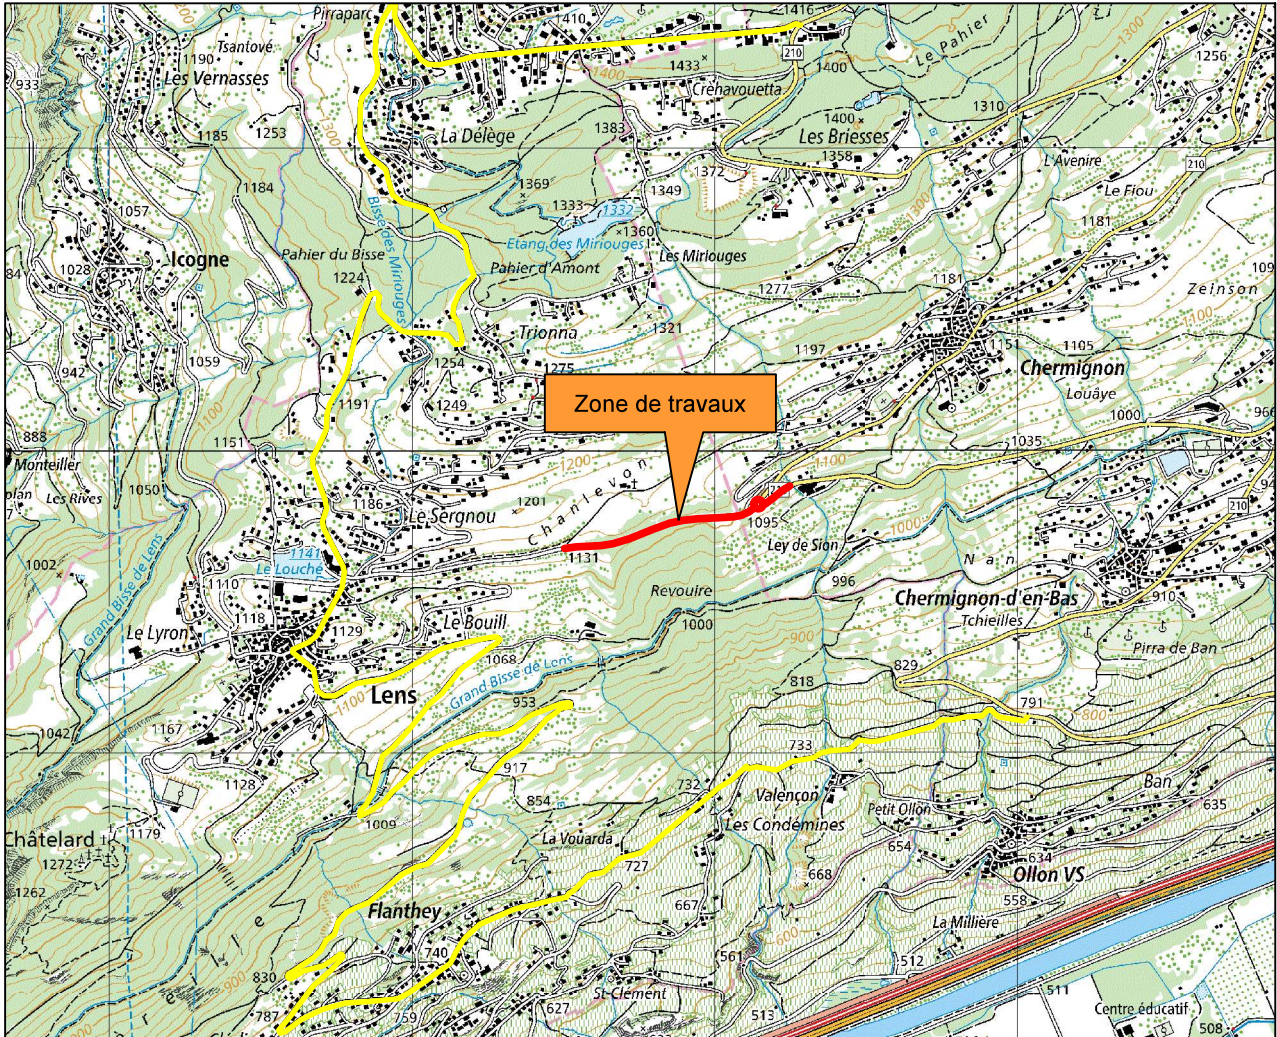

Fermeture de route

RC46 : Sierre - Chermignon - Crans

Tronçon : Les Fougirs - Lens

Signalisation de déviation

Fermeture de route les nuits du 5 au 9 septembre 2022
de 22h00 à 6h00