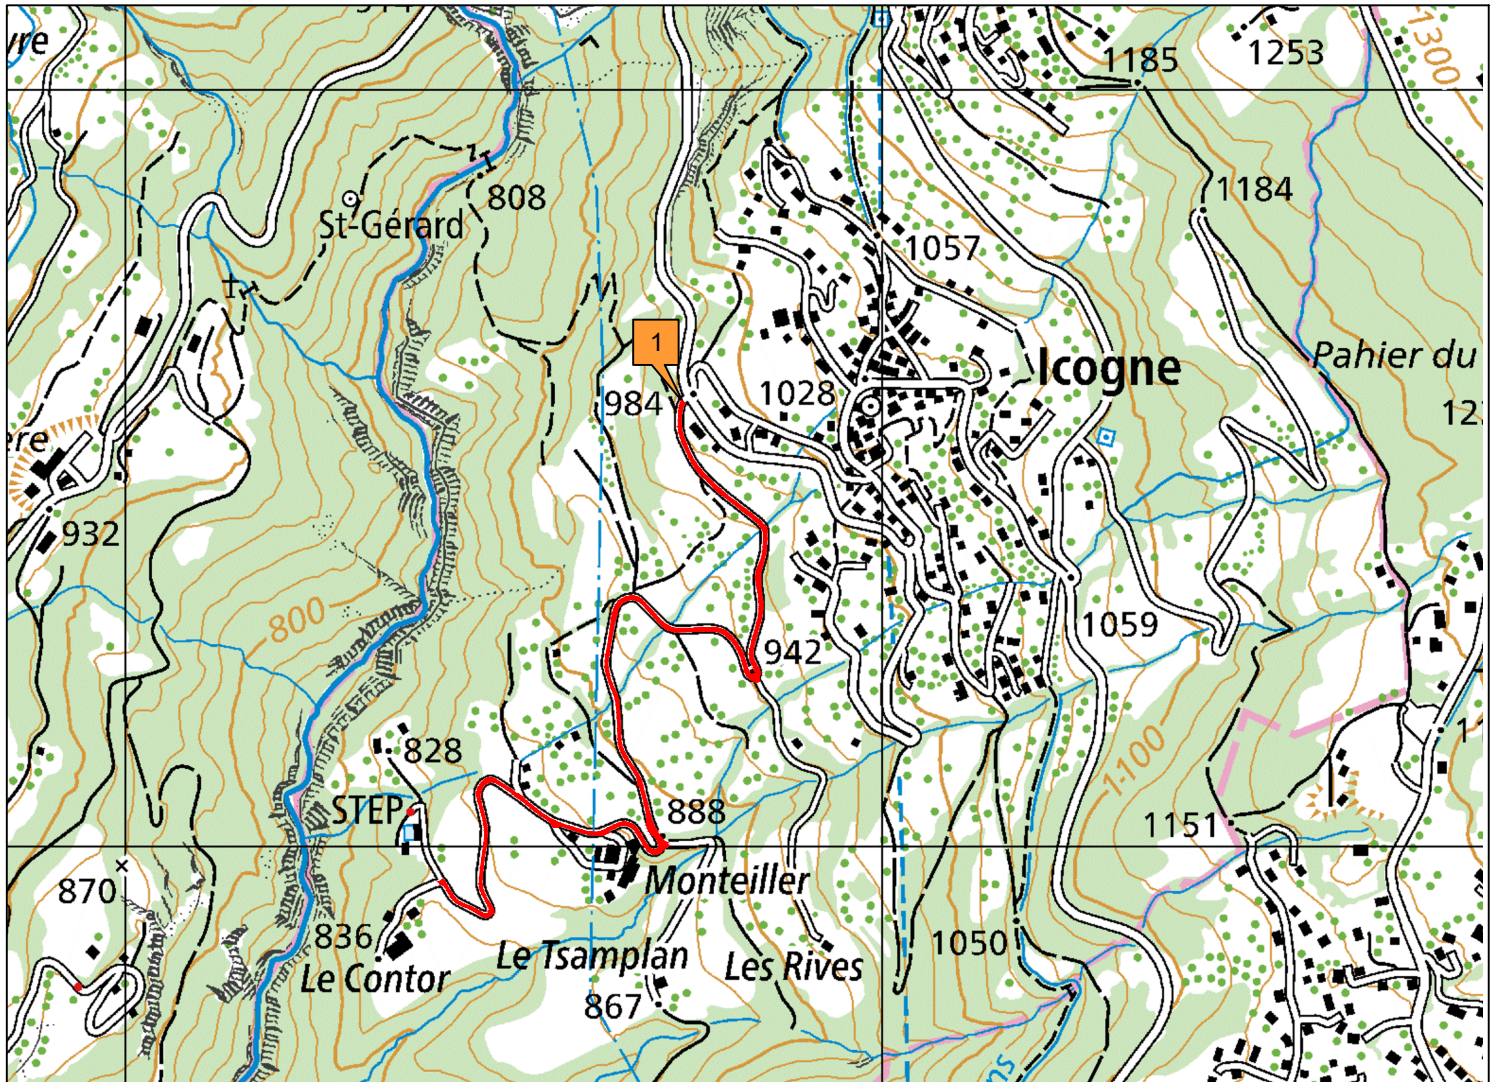

CANTON DU VALAIS
Département de la mobilité, du territoire et de l'environnement
Service de la mobilité
Arr. 2 - Valais central - Etudes et travaux

Route secondaire de montagne

610

Note **Route fermée**
du lundi 22 juin, 7h00
au vendredi 26 juin 2020, 17h00

SDM - Arr. 2
FZ Juin 2020

Echelle
1:10'000

Secteur
21

Icogne - Les Fermes

1X 1