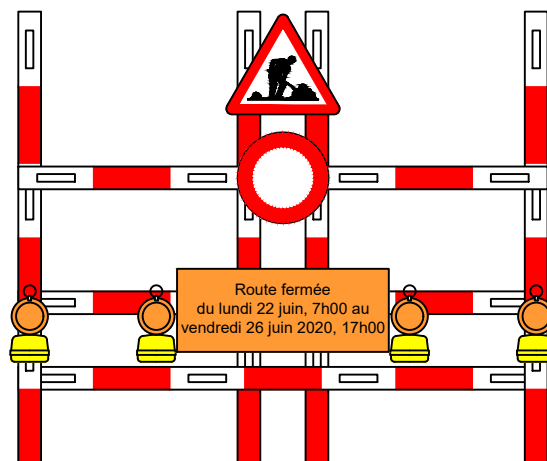

CANTON DU VALAIS
Département de la mobilité, du territoire et de l'environnement
Service de la mobilité
Arr. 2 - Valais central - Etudes et travaux

Route secondaire de montagne

610

Note **Route fermée**
du lundi 22 juin, 7h00
au vendredi 26 juin 2020, 17h00

SDM - Arr. 2
FZ Juin 2020

Echelle
1:10'000

Secteur
21

Icogne - Les Fermes

1X 1